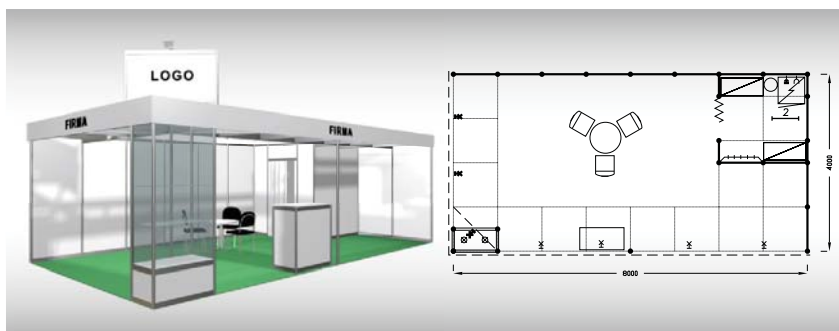

Vybavení expozice:

- 1x stůl kulatý 70 cm
- 3x židle Bystřice
- 1x informační pult
- 1x prosvětlená vitrina
100 x 50 x 250 cm, 2x police sklo
- 1x stojan na prospekty
- 1x věšáková lišta
- 5x kloubové svítidlo
- 2x zásuvka 220 V
- 2x poutač 95 x 67 cm
grafika za úhradu

Cena zahrnuje: výstavní plochu 32 m², výstavbu expozice a vybavení dle uvedeného soupisu, základní grafiku na límeček expozice (nápis do 30 písmen), koberec, přívod elektřiny do 6,9 kW a revize, rozvaděč, denní úklid expozice, uvedení základních údajů ve veletržním katalogu a v elektronickém informačním systému, účast na závěrečné recepci.