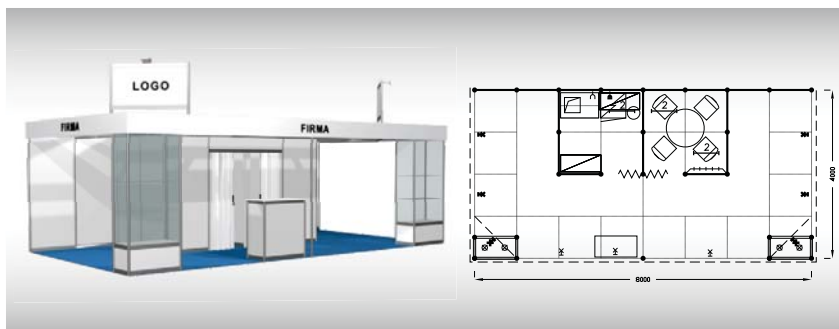

Vybavení expozice:

- 1x stůl kulatý 90 cm
- 4x židle Bystřice
- 1x informační pult
- 2x prosvětlená vitrína
  100 x 50 x 250 cm, 2x police sklo
- 1x kuchyňka Omnia
- 1x lednička, 2x regál Combi
- 1x věšáková lišta
- 1x odpadkový koš
- 3x zářivkový podhled
- 9x kloubové svítidlo
- 1x zásuvka 220 V
- 1x zásuvka pro ledničku
- 2x poutač 136x67 cm
- grafika za úhradu

Společné podmínky pro všechny typy a velikosti stánků:

- Expozice bude připravena vždy jeden den před zahájením veletrhu v 10:00 h
- POZOR - demontáž expozice probíhá následující den po skončení veletrhu
- V případě vlastního celoplošného polepení a poškození stěnových panelů bude účtován příplatek ve výši CZK 880,- / 1 ks.
- Vracení nebo výměna základního vybavení nebude kompenzováno snížením ceny
- Úklid je prováděn vždy ráno před zahájením veletrhu
- Konstruktivní změny nejsou u balíčkových expozic možné