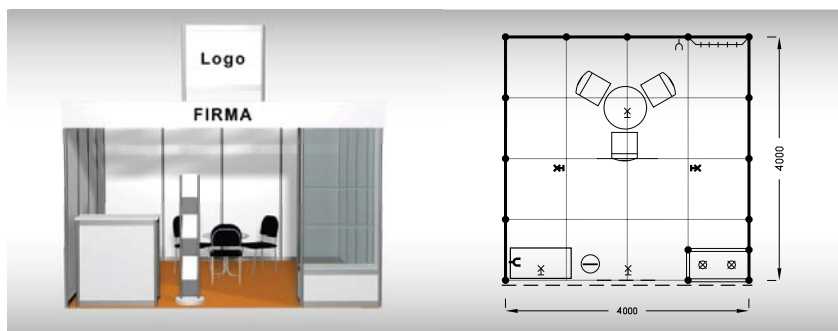

Cena zahrnuje: výstavní plochu 16 m², výstavbu expozice a vybavení dle uvedeného soupisu, základní grafiku na límeček expozice (nápis do 15 písmen), koberec, přívod elektřiny do 3,6 kW a revize, denní úklid expozice, uvedení základních údajů ve veletržním katalogu a v elektronickém informačním systému, účast na závěrečné recepci.