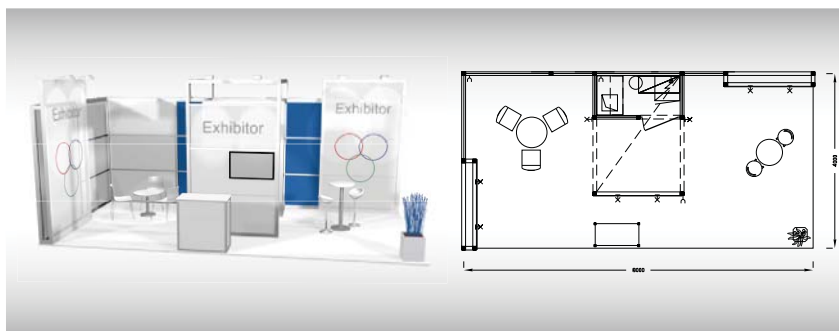

Maxima
Roh
32 m²

Typová expozice Maxima 8 x 4 m - ROH, celková cena Kč 308 800,- + DPH

Cena zahrnuje: výstavní plochu 32 m², výstavbu expozice a vybavení dle uvedeného soupisu, 2x grafická plocha 2 x 3,5 m bez potisku, polepení ploch fólií v barvě dle výběru - 6 m², koberec, přívod elektřiny do 6,9 kW a revize, denní úklid expozice, uvedení základních údajů ve veletržním katalogu a v elektronickém informačním systému, účast na závěrečné recepci, přívod a odpad vody.