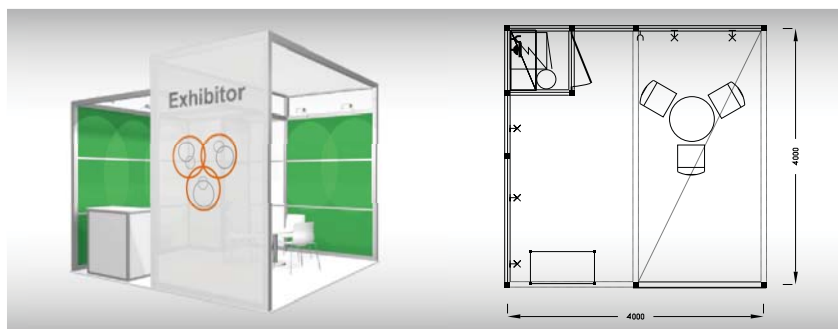

Cena zahrnuje: výstavní plochu 16 m², výstavbu expozice a vybavení dle uvedeného soupisu, grafická plocha 2 x 3,5 m bez potisku, polepení ploch fólií v barvě dle výběru - 12 m², koberec, přívod elektřiny do 3,6 kW a revize, denní úklid expozice, uvedení základních údajů ve veletržním katalogu a v elektronickém informačním systému, účast na závěrečné recepci.

Maxima
roh
16 m²

Typová expozice Maxima 4 x 4 m - ROH, celková cena Kč 153 500,- + DPH

Cena zahrnuje: výstavní plochu 16 m², výstavbu expozice a vybavení dle uvedeného soupisu, grafická plocha 2 x 3,5 m bez potisku, polepení ploch fólií v barvě dle výběru - 12 m², koberec, přívod elektřiny do 3,6 kW a revize, denní úklid expozice, uvedení základních údajů ve veletržním katalogu a v elektronickém informačním systému, účast na závěrečné recepci.