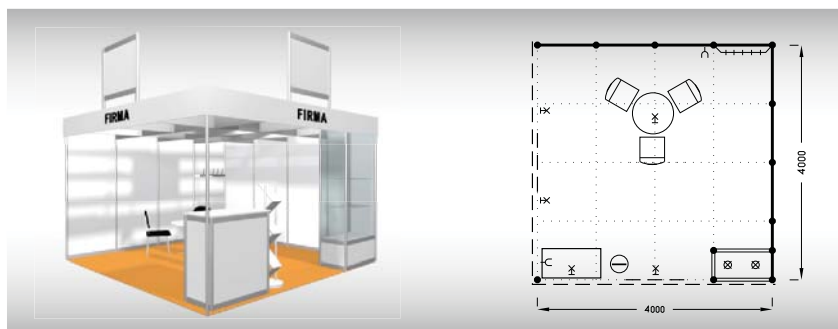

Cena zahrnuje: výstavní plochu 16 m², výstavbu expozice a vybavení dle uvedeného soupisu, základní grafiku na límeček expozice (nápis do 15 písmen), koberec, přívod elektřiny do 3,6 kW a revize, denní úklid expozice, uvedení základních údajů ve veletržním katalogu a v elektronickém informačním systému, účast na závěrečné recepci.

Octa roh
16 m²

Typová expozice Standard Octa 4 x 4 m - ROH, celková cena Kč 109 600,- + DPH

Cena zahrnuje: výstavní plochu 16 m², výstavbu expozice a vybavení dle uvedeného soupisu, základní grafiku na límeček expozice (nápis do 30 písmen), koberec, přívod elektřiny do 3,6 kW a revize, denní úklid expozice, uvedení základních údajů ve veletržním katalogu a v elektronickém informačním systému, účast na závěrečné recepci.