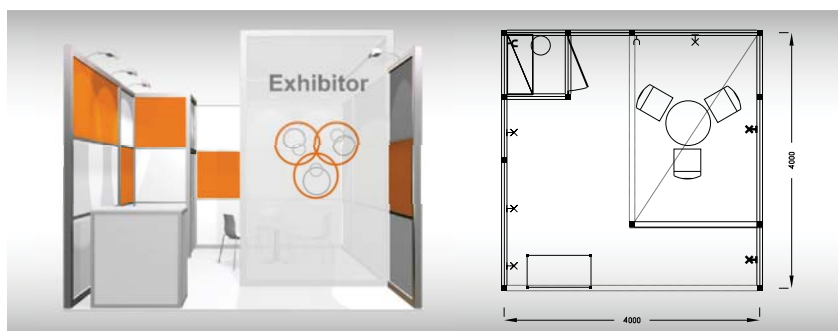

Cena zahrnuje: výstavní plochu 16 m², výstavbu expozice a vybavení dle uvedeného soupisu, grafická plocha 2 x 3,5 m bez potisku, polepení ploch fólií v barvě dle výběru - 12 m², koberec, přívod elektřiny do 3,6 kW a revize, denní úklid expozice, uvedení základních údajů ve veletržním katalogu a v elektronickém informačním systému, účast na závěrečné recepci.