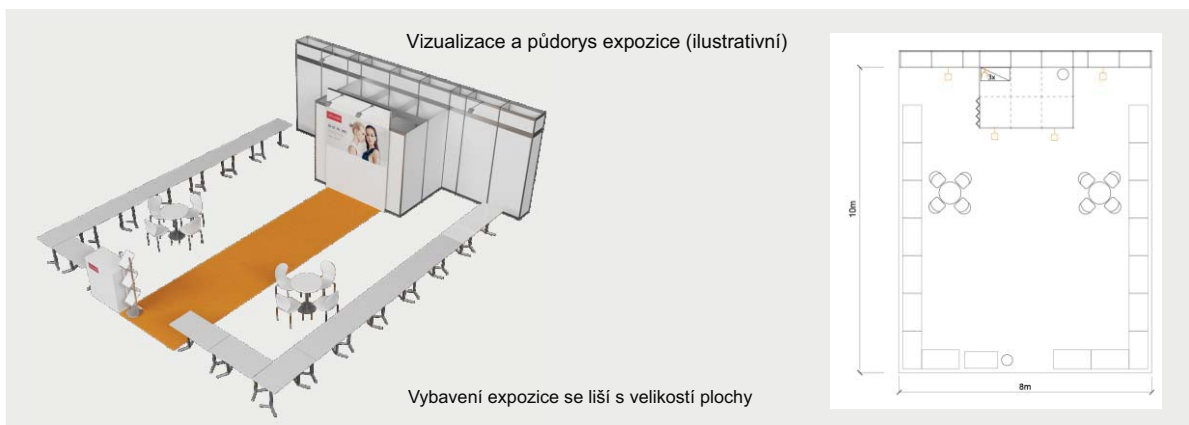

Nabídka expozic - šířka stánků 8 m, hloubka 4, 5, 6, 7, 8 a 9 m

Cena zahrnuje: výstavní plochu dle rozměru stánku, registrační poplatky, výstavbu expozice a vybavení - viz tabulka, v zázemí 1x regál, 1x trojzásuvka a 1x odpadkový koš, stěna s textilním poutačem 2 x 3 m (tisk grafiky není součástí ceny), koberec, přívod elektřiny do 2,2 kW, revize, denní úklid expozice, 2 ks montážních a demontážních průkazů, 3 - 6x vystavovatelský průkaz, 1x volný vjezd, uvedení základních údajů v elektronickém katalogu, v elektronickém informačním systému a v Mapě firem a značek.

Vybavení	8 x 4 m	8 x 5 m	8 x 6 m	8 x 7 m	8 x 8 m	8 x 9 m
stůl	1	1	1	1	2	2
židle	4	4	4	4	8	8
stůl 120 x 60 cm	7	9	11	13	15	15
inf. pult	1	1	1	1	1	1
zásuvka 220V	1	1	1	1	1	1
zázemí - uzamyk.	2 x 2 m	2 x 2 m	2 x 2 m	3 x 2 m	3 x 2 m	3 x 2 m
svítidlo	4	4	4	4	4	4
koberec	4 m ²	6 m ²	8 m ²	10 m ²	12 m ²	14 m ²
vystavovatelské průkazy	3	3	4	4	5	5
Cena balíčku v Kč celkem bez DPH	89 591,-	107 454,-	117 944,-	132 932,-	149 087,-	164 567,-