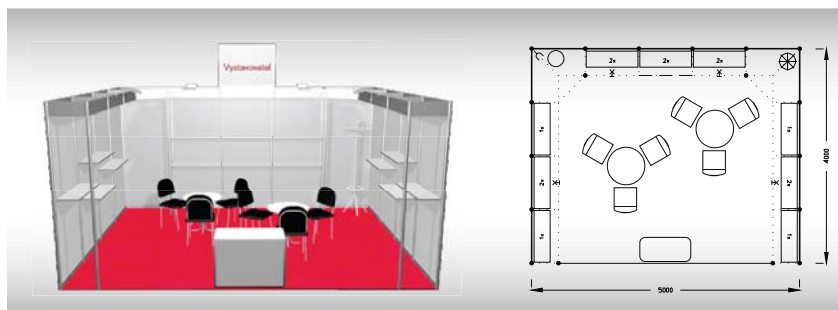

Vybavení expozice:

- 2x stůl 70 cm
- 6x židle Bystřice
- 14x police
- 1x skříňka uzamykatelná
- 1x věšák
- 4x kloubové svítidlo
- 1x odpadkový koš
- 1x zásuvka 220 V
- 1x poutač 95 x 67 cm

ECONOMY 20 m²

Typová expozice Economy - TYP E4R, 5 x 4 m, celková cena - Kč 59 627,- + DPH

Cena zahrnuje: výstavní plochu 20 m², registrační poplatek, výstavbu expozice a vybavení dle uvedeného soupisu, základní grafiku na límeček expozice (nápis do 15 písmen), koberec, přívod elektřiny do 2,2 kW, revize, denní úklid expozice, uvedení základních údajů v elektronickém katalogu, v elektronickém informačním systému a v Mapě firem a značek, 2 ks montážních/demontážních a 2 ks vystavovatelských průkazů.