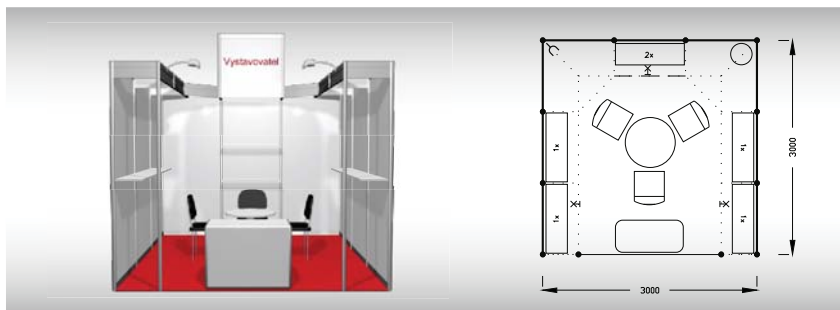

BASIC 6 m²

Typová expozice Basic - TYP B2, 3 x 2 m, celková cena - Kč 24 520,- + DPH

Cena zahrnuje: výstavní plochu 6 m², registrační poplatek, výstavbu expozice a vybavení dle uvedeného soupisu, základní grafiku na límeček expozice (nápis do 15 písmen), koberec, přívod elektřiny do 2,2 kW, revize, denní úklid expozice, uvedení základních údajů v elektronickém katalogu, v elektronickém informačním systému a v Mapě firem a značek, 2 ks montážních/demontážních a 2 ks vystavovatelských průkazů.

Vybavení expozice:

- 1x stůl 60/60 cm
- 2x židle Bystřice
- 6x police
- 2x kloubové svítidlo
- 1x zásuvka 220 V

ECONOMY 9 m²

Typová expozice Economy - TYP E1, 3 x 3 m, celková cena - Kč 31 977,- + DPH

Cena zahrnuje: výstavní plochu 9 m², registrační poplatek, výstavbu expozice a vybavení dle uvedeného soupisu, základní grafiku na límeček expozice (nápis do 15 písmen), koberec, přívod elektřiny do 2,2 kW, revize, denní úklid expozice, uvedení základních údajů v elektronickém katalogu, v elektronickém informačním systému a v Mapě firem a značek, 2 ks montážních/demontážních a 2 ks vystavovatelských průkazů.