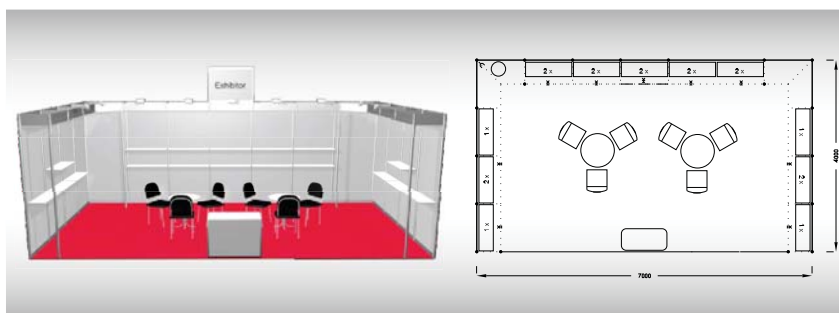

ECONOMY 28 m2

Typová expozice Economy - TYP E6, 7 x 4 m, celková cena - Kč 74 556,- + DPH

Cena zahrnuje: výstavní plochu 28 m2, registrační poplatek, výstavbu expozice a vybavení dle uvedeného soupisu, bez grafiky, koberec, přívod elektřiny do 2,2 kW, revize, denní úklid expozice, uvedení základních údajů v elektronickém katalogu, v elektronickém informačním systému a v Mapě firem a značek, 2 ks montážních/demontážních a 3 ks vystavovatelských průkazů, 1x volný vjezd.