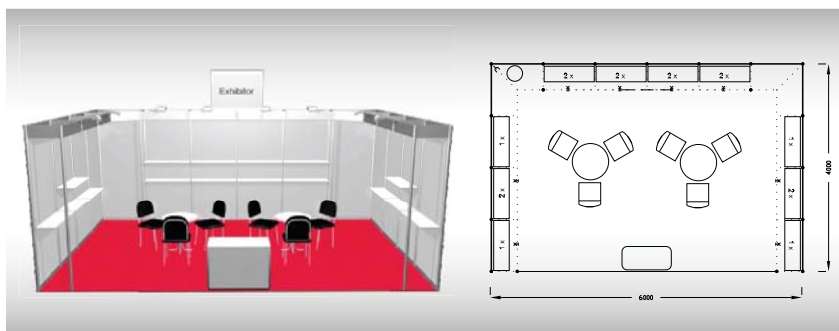

ECONOMY 24 m²

Typová expozice Economy - TYP E5, 6 x 4 m, celková cena - Kč 65 054,- + DPH

Cena zahrnuje: výstavní plochu 24 m², registrační poplatek, výstavbu expozice a vybavení dle uvedeného soupisu, bez grafiky, koberec, přívod elektřiny do 2,2 kW, revize, denní úklid expozice, uvedení základních údajů v elektronickém katalogu, v elektronickém informačním systému a v Mapě firem a značek, 2 ks montážních/demontážních a 3 ks vystavovatelských průkazů, 1x volný vjezd.