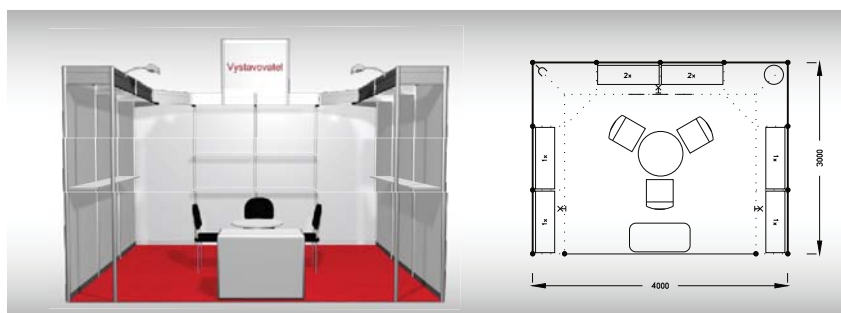

ECONOMY 12 m²

Typová expozice Economy - TYP E2, 4 x 3 m, celková cena - Kč 39 683,- + DPH

Cena zahrnuje: výstavní plochu 12 m², registrační poplatek, výstavbu expozice a vybavení dle uvedeného soupisu, základní grafiku na límeček expozice (nápis do 15 písmen), koberec, přívod elektřiny do 2,2 kW, revize, denní úklid expozice, uvedení základních údajů v elektronickém katalogu, v elektronickém informačním systému a v Mapě firem a značek, 2 ks montážních/demontážních a 2 ks vystavovatelských průkazů.