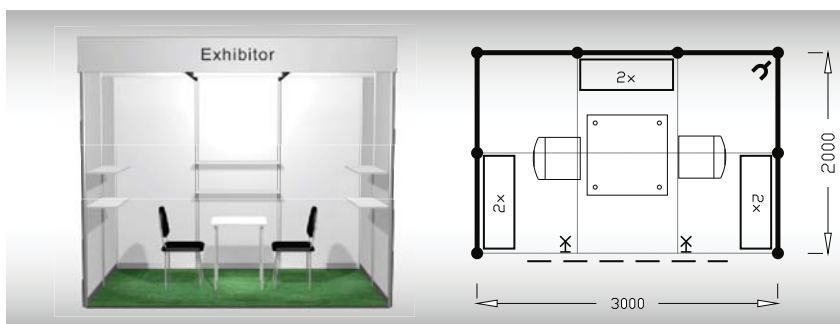

BASIC 6 m²

Typová expozice Basic - TYP B2, 3 x 2 m, celková cena - Kč 24 520,- + DPH

Cena zahrnuje: výstavní plochu 6 m², registrační poplatek, výstavbu expozice a vybavení dle uvedeného soupisu, základní grafiku na límeček expozice (nápis do 15 písmen), koberec, přívod elektřiny do 2,2 kW, revize, denní úklid expozice, uvedení základních údajů v elektronickém katalogu, v elektronickém informačním systému a v Mapě firem a značek, 2 ks montážních/demontážních a 2 ks vystavovatelských průkazů.